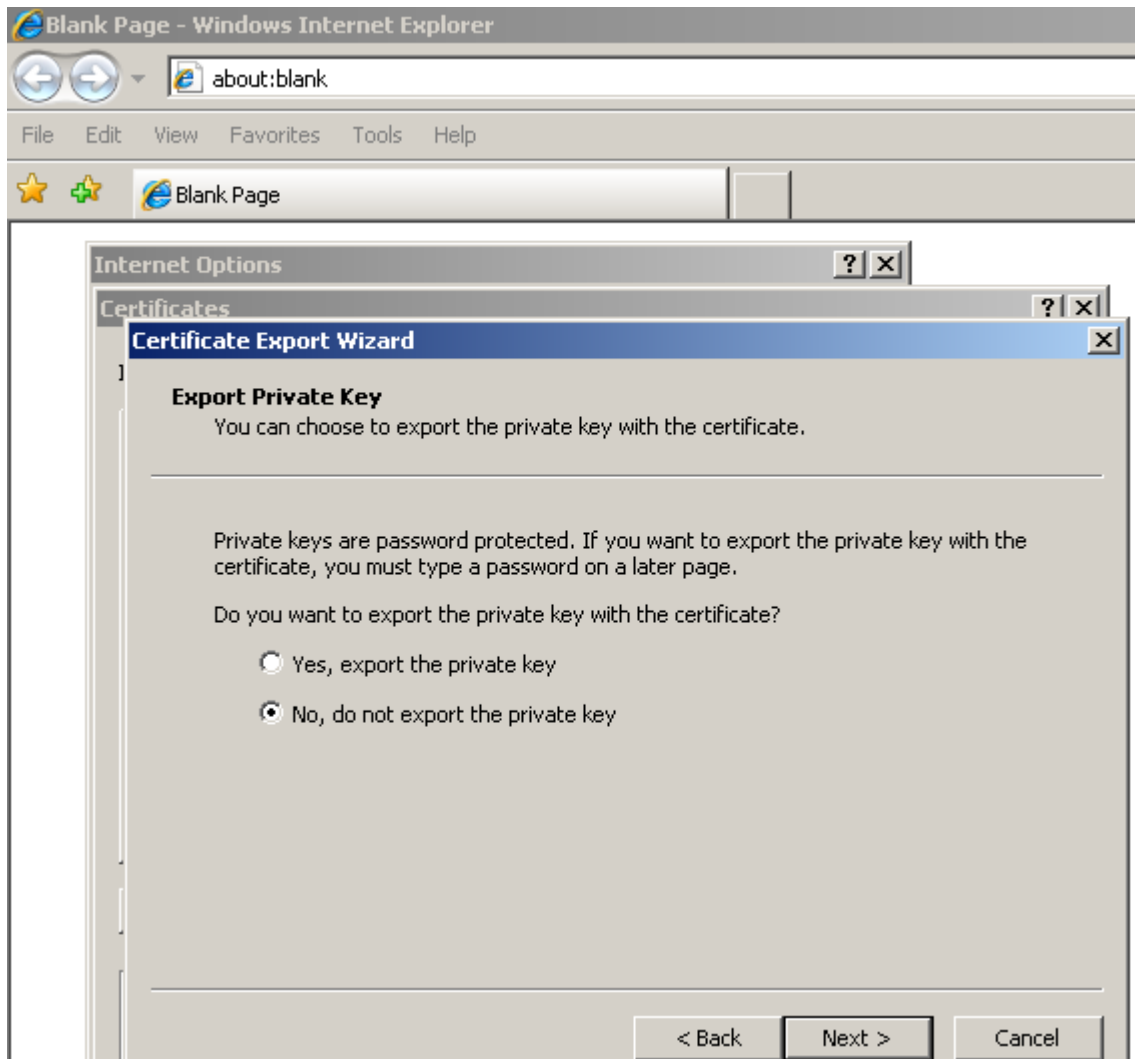

Следват се инструкциите