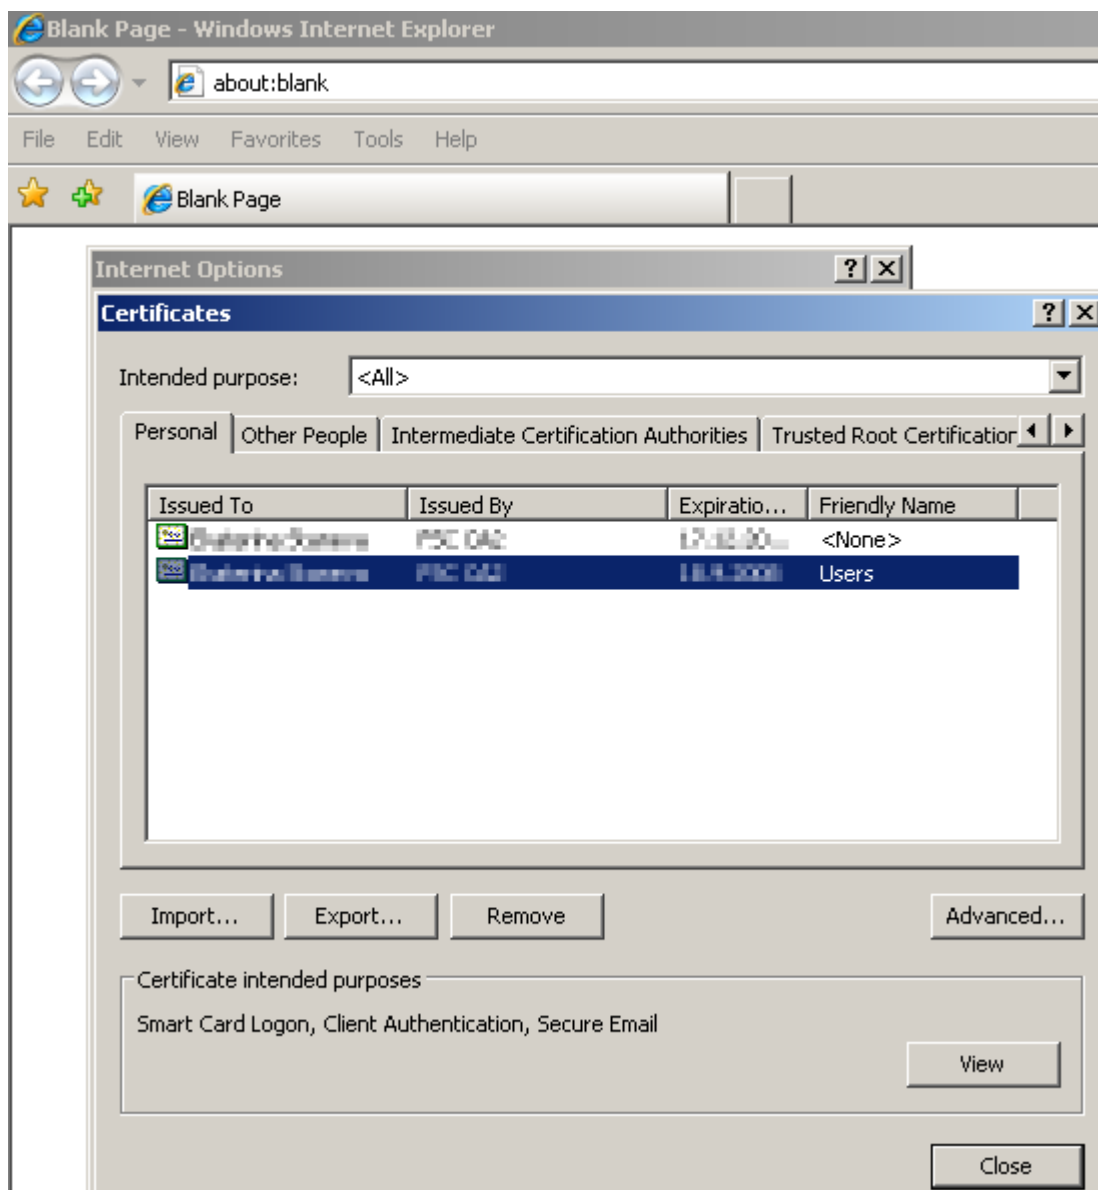

Избира се сертификата

Избира се "Export ....".