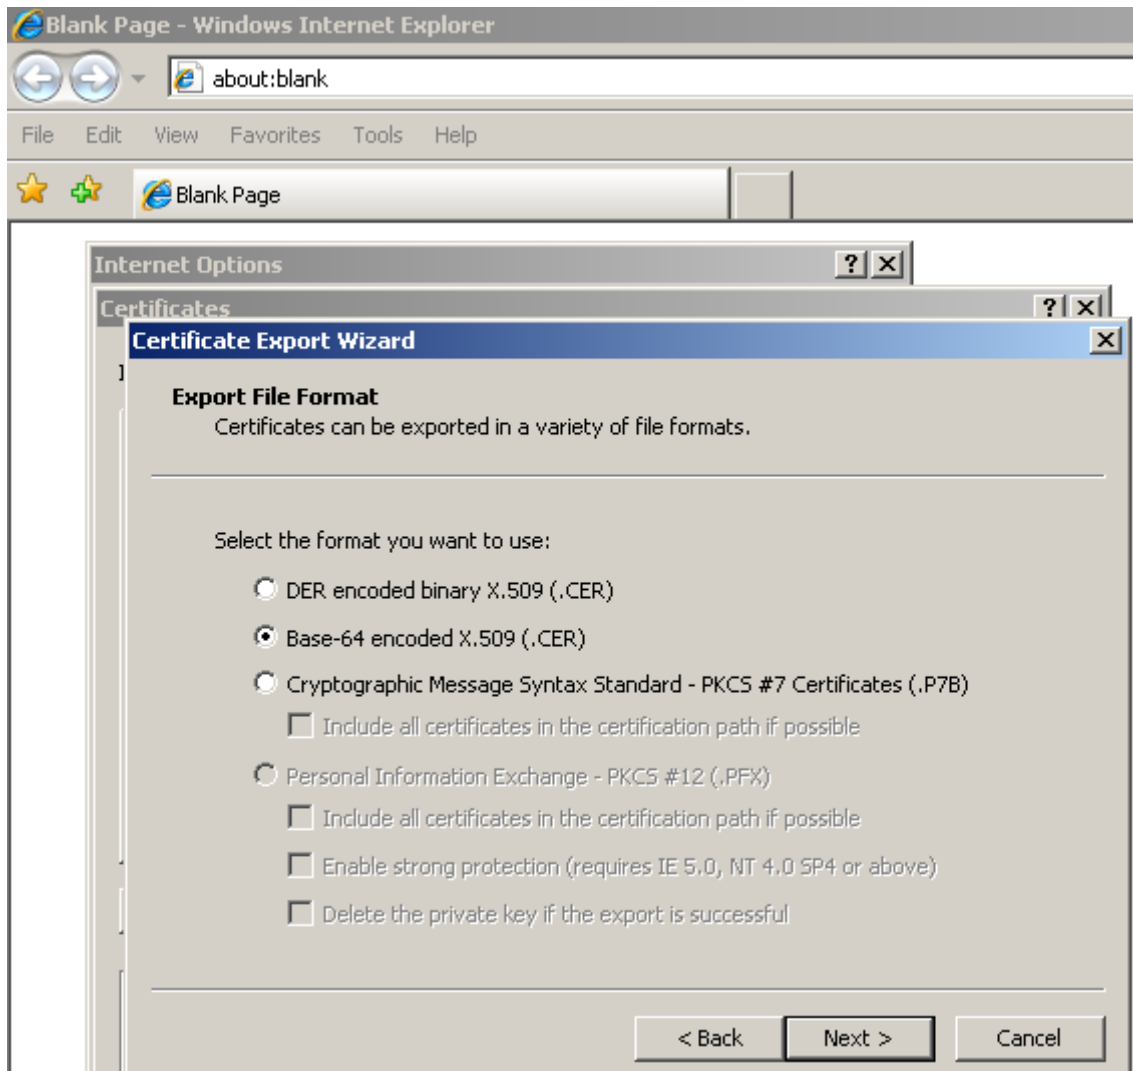

Експорт на сертификат за електронен подпис, необходим за регистриране към портал – Застрахователен надзор

За да имате достъп до портал- Застрахователен надзор, трябва да се направи експорт на публичният ключ на упълномощено лице.

От Windows Internet Explorer избирате Tools – Internet Options

Content – Certificates

Избира се сертификата

Избира се "Export".

Инициализира се Certificate Export Wizard

Следват се инструкциите

Избира се Base-64 encoded X.509(.CER)