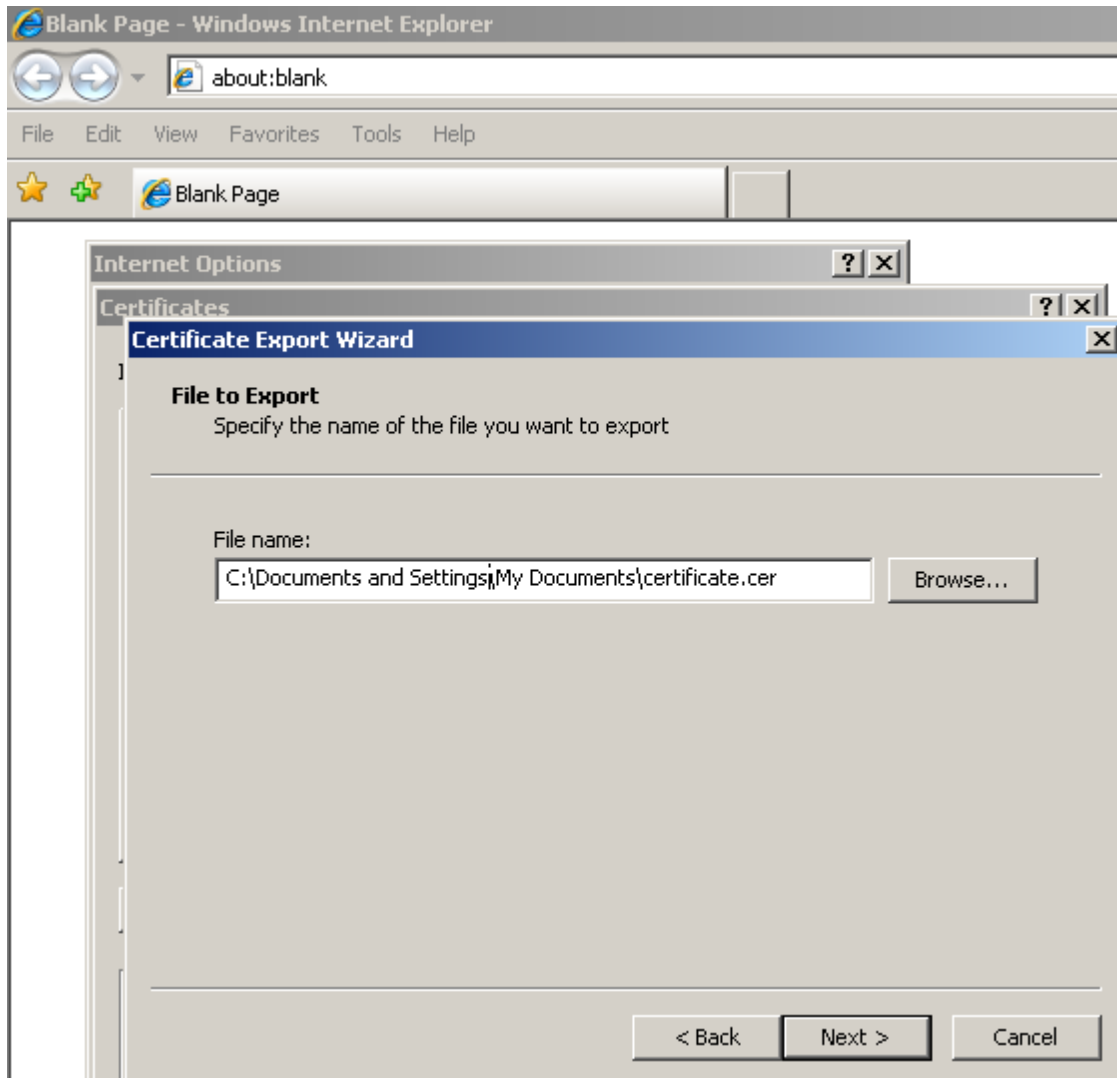

Избира се път за съхраняване на файла