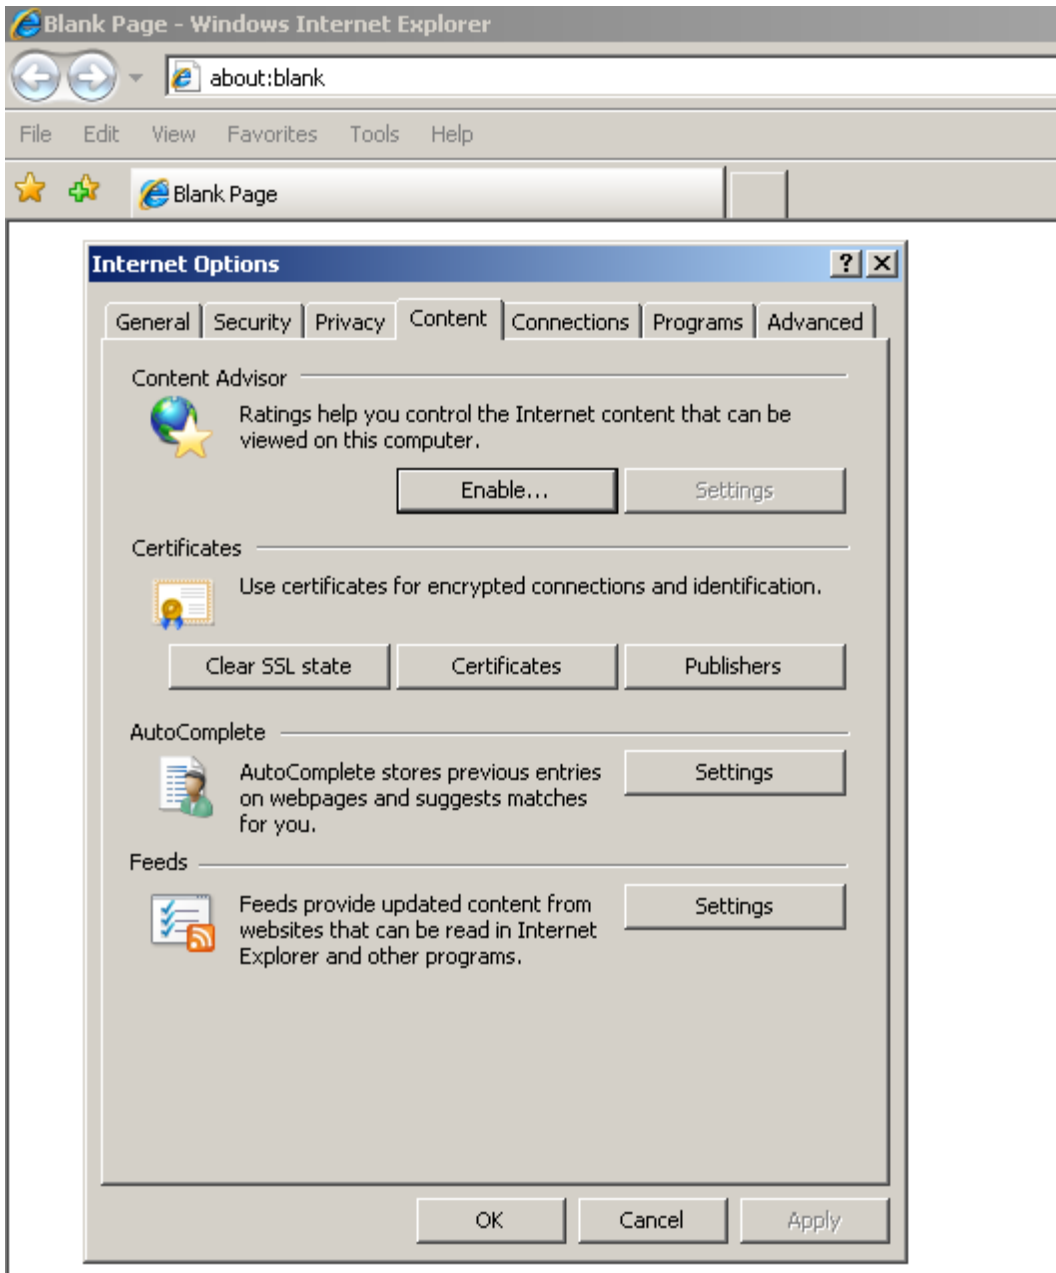

Content – Certificates